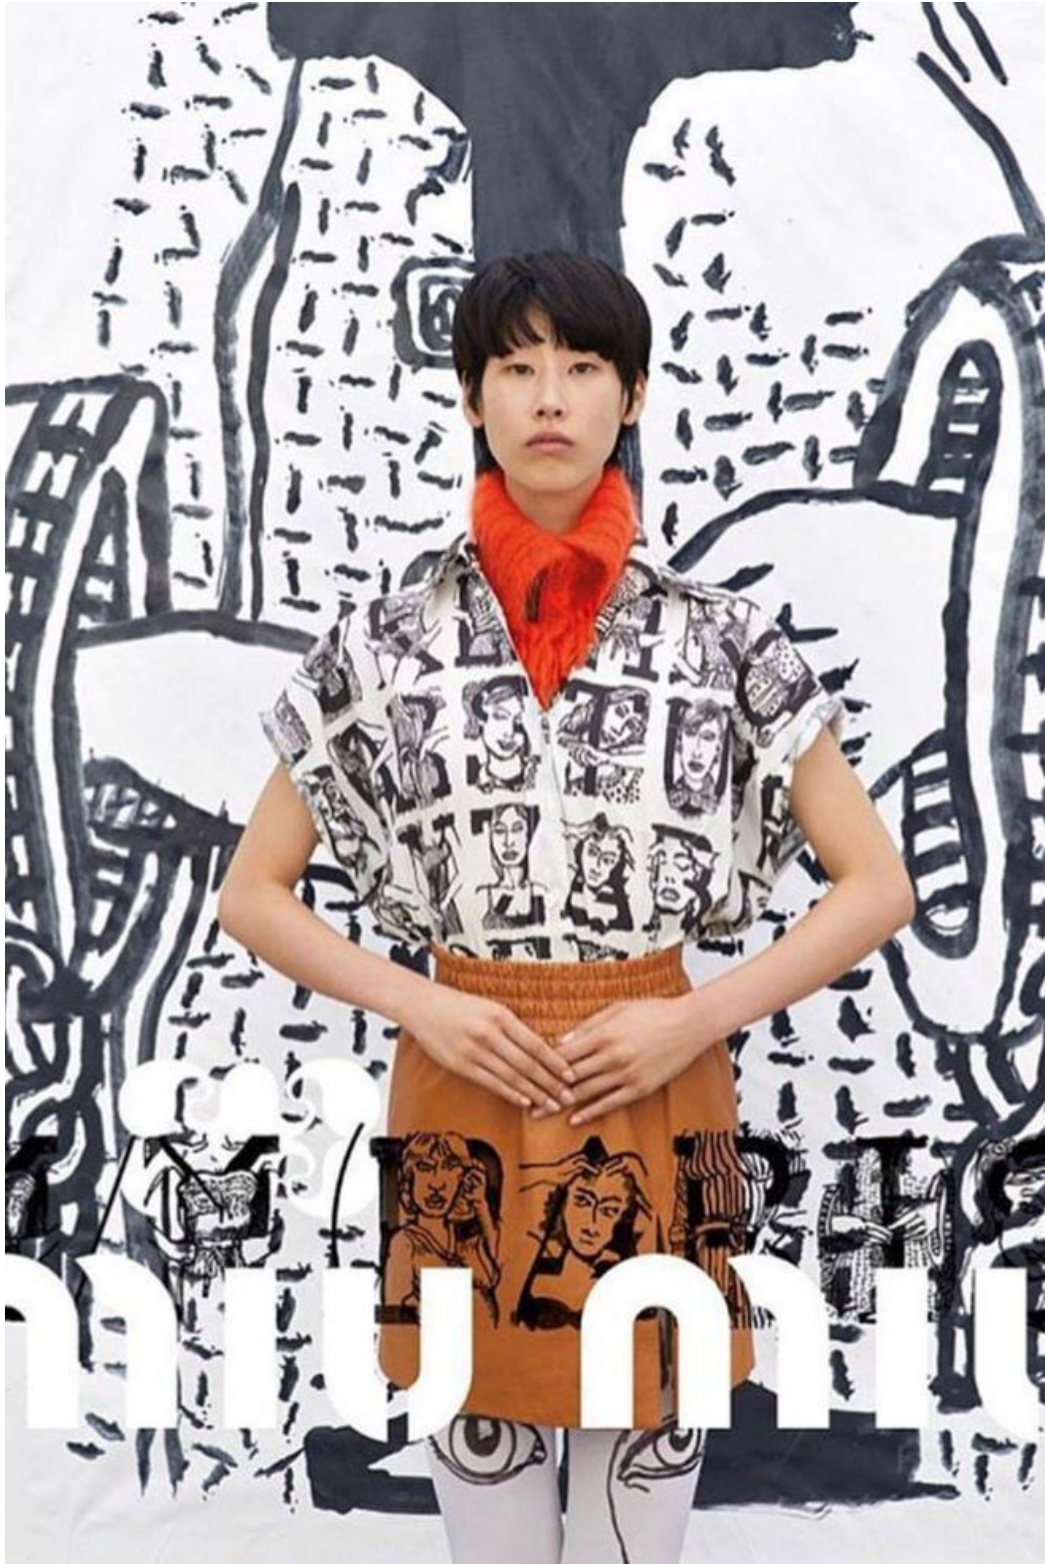

LEE J MOON

height 180 cm · bust 81 cm · cup A/B · waist 61 cm · hips 88 cm · dress 34-36
shoes size 39.5 · hair black · eyes brown